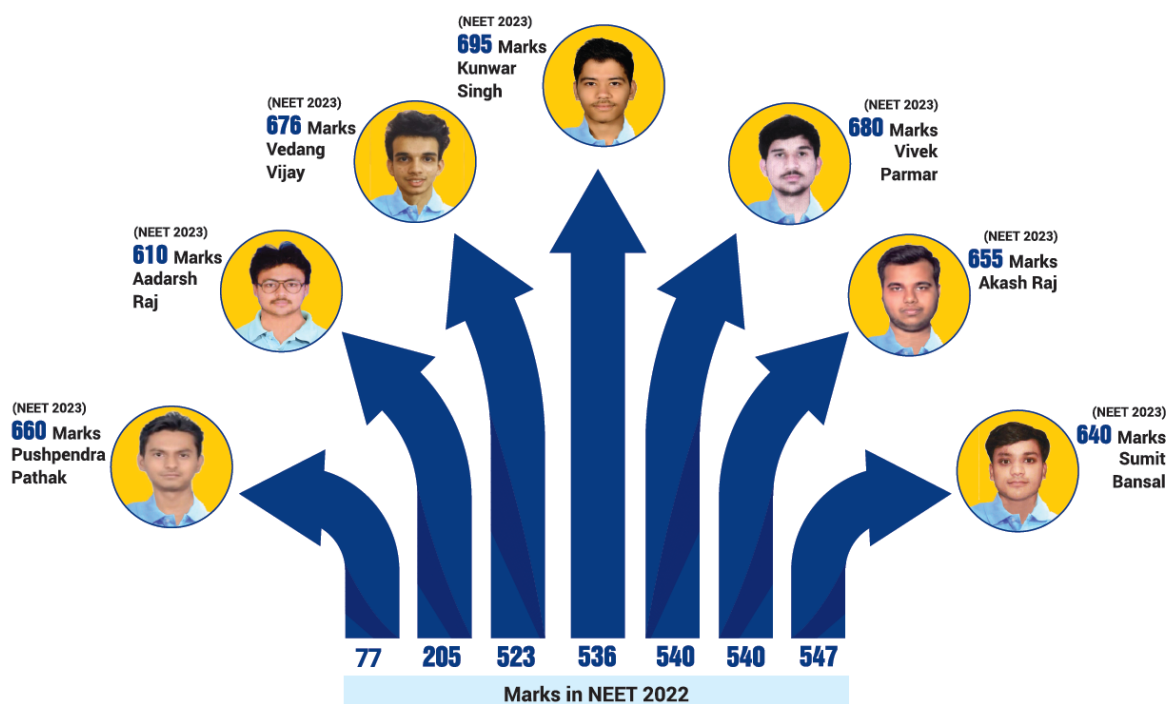

NEET Exam. 2024 (ANSWER KEY) | Code-T3

(Held on 05th May. 2024)

Kota H.O.: Career Point Ltd., CP Tower, IPIA, Road No.1, Kota (Raj.), Ph: 080-47250011, www.careerpoint.ac.in

SECTION-A							
Q.No.	Ans.	Q.No.	Ans.	Q.No.	Ans.	Q.No.	Ans.
1	1	51	3	101	2	151	4
2	3	52	2	102	4	152	2
3	3	53	3	103	1	153	1
4	2	54	3	104	1	154	4
5	4	55	4	105	3	155	4
6	1	56	3	106	1	156	2
7	4	57	1	107	1	157	3
8	3	58	2	108	4	158	4
9	1	59	2	109	3	159	2
10	1	60	1	110	4	160	4
11	2	61	3	111	2	161	1
12	3	62	3	112	2	162	1
13	3	63	2	113	3	163	3
14	3	64	3	114	1	164	2
15	4	65	3	115	4	165	2
16	1	66	4	116	2	166	3
17	3	67	1	117	3	167	4
18	1	68	4	118	4	168	1
19	4	69	1	119	4	169	2
20	4	70	1	120	1	170	4
21	2	71	2	121	4	171	2
22	3	72	1	122	1	172	4
23	2	73	2	123	3	173	4
24	2	74	3	124	3	174	2
25	1	75	3	125	2	175	2
26	4	76	2	126	1	176	4
27	2	77	3	127	1	177	2
28	3	78	1	128	3	178	1
29	2	79	4	129	1	179	1
30	4	80	3	130	4	180	1
31	4	81	3	131	1	181	3
32	3	82	4	132	2	182	4
33	2	83	3	133	3	183	1
34	4	84	2	134	3	184	3
35	4	85	4	135	2	185	1
SECTION-B							
36	2	86	4	136	4	186	1
37	4	87	2	137	1	187	2
38	2	88	3	138	3	188	1
39	3	89	4	139	4	189	3
40	4	90	3	140	4	190	2
41	4	91	2	141	3	191	2
42	4	92	2	142	1	192	1
43	4	93	3	143	1	193	3
44	4	94	3	144	4	194	3
45	4	95	3	145	2	195	1
46	4	96	2	146	4	196	4
47	1	97	4	147	3	197	3
48	4	98	4	148	4	198	2
49	3	99	3	149	3	199	3
50	4	100	3	150	1	200	1

कॅरिअर पॉइंट की उत्कृष्ट शिक्षण पद्धति ने NEET 2023 में विद्यार्थियों के प्रदर्शन में की अभूतपूर्व बढ़ोतरी

NEET 2023

- 12% Expected Govt. MBBS
- 71% Students Selected for Counseling
- Highest %age in the Country
- 17% Students Selected along with 12th

Admission Announcement for JEE (Main / Adv) | NEET | 6th to 10th | Olympiads

Offline Classroom Coaching

- Class 12th Pass + JEE (Main / Adv) 2025
- Class 12th Pass + NEET 2025

Course Fee:
 ₹1,45,000/- (English Medium) ₹90,000/- (Hindi Medium) **Scholarship up to 90%**